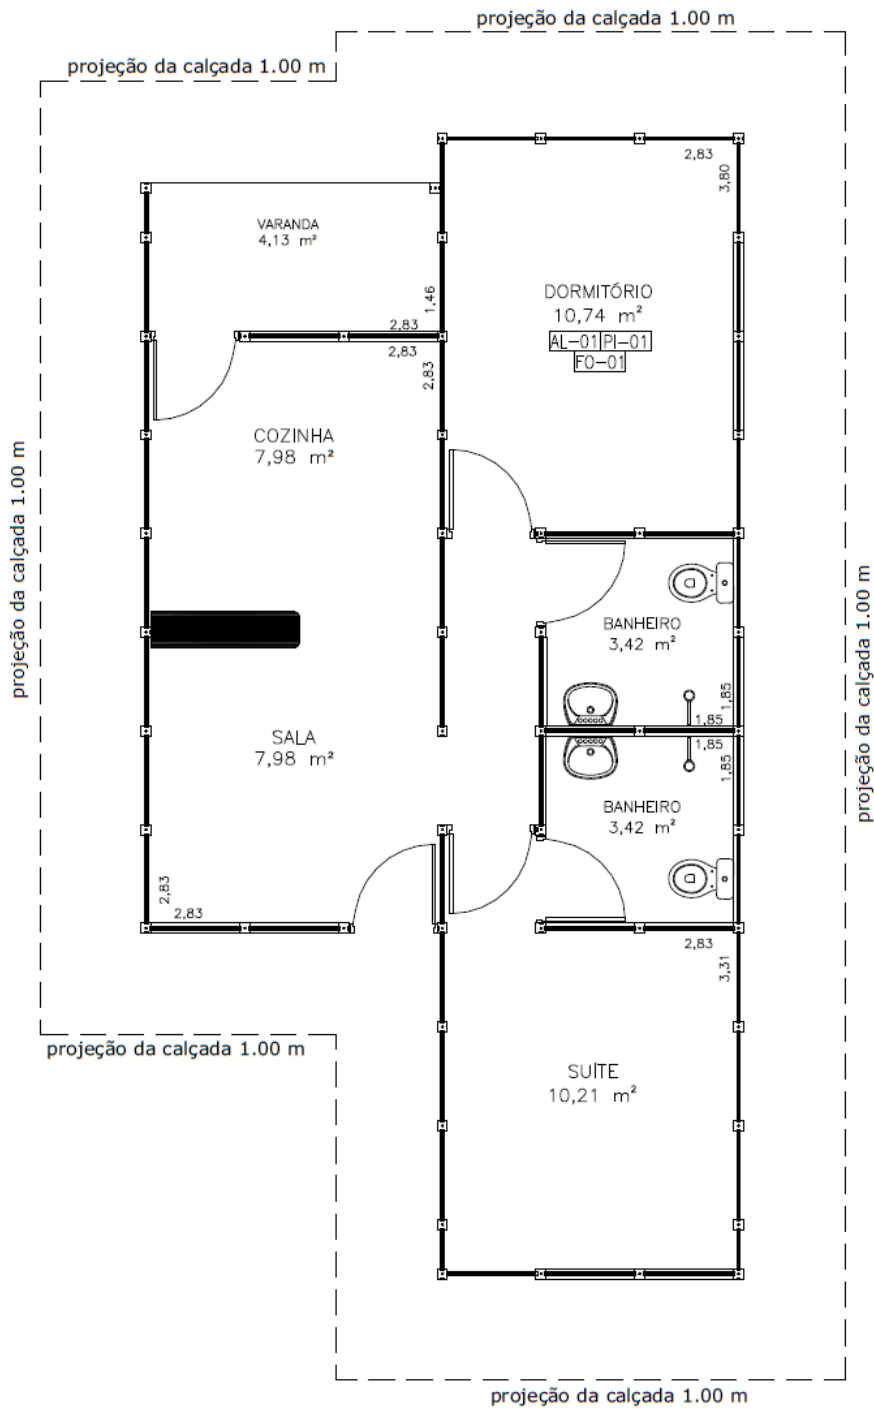

Telefone: (15) 3251-5574
e-mail: casas@itakits.com.br
www.itakits.com.br

R. Israel José da Mota, 399 – Parque Industrial
Tatuí - SP

ÁREA TOTAL = 55,90 m²